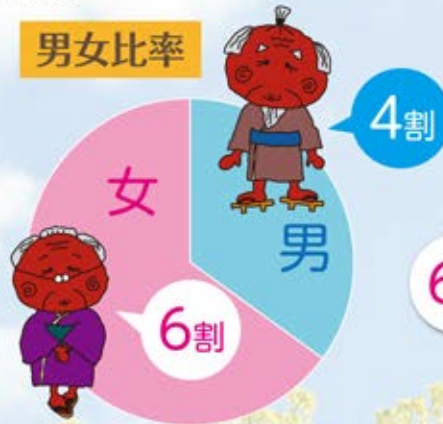

## デイサービス 空き状況 (定員23名)

※2019年1月現在

月	火	水	木	金	土	日
×	○	△	△	○	○	◎

居宅介護支援事業所  
ご担当者様へ

当施設の利用可能状況です。ご参考の上、利用者様のご紹介をお願い申し上げます。

1月も元気に過ごしました!

お正月といえばお餅つき

みんなておやつレク

# 西おおみや翔裕館デイサービスの特長

スタッフ一同、ご利用者様一人ひとりの個性・性格を理解し、その方に合った対応を心掛けております。ご利用者様の1日を大切に、帰宅された時には「楽しかった」と喜んでいただけるよう、日々努力し、「明るく元気なデイサービス」としてご利用者様・ご家族の皆様へ愛される施設を目指しています。

男女比率

介護度

1日の利用時間

入浴

利用日数