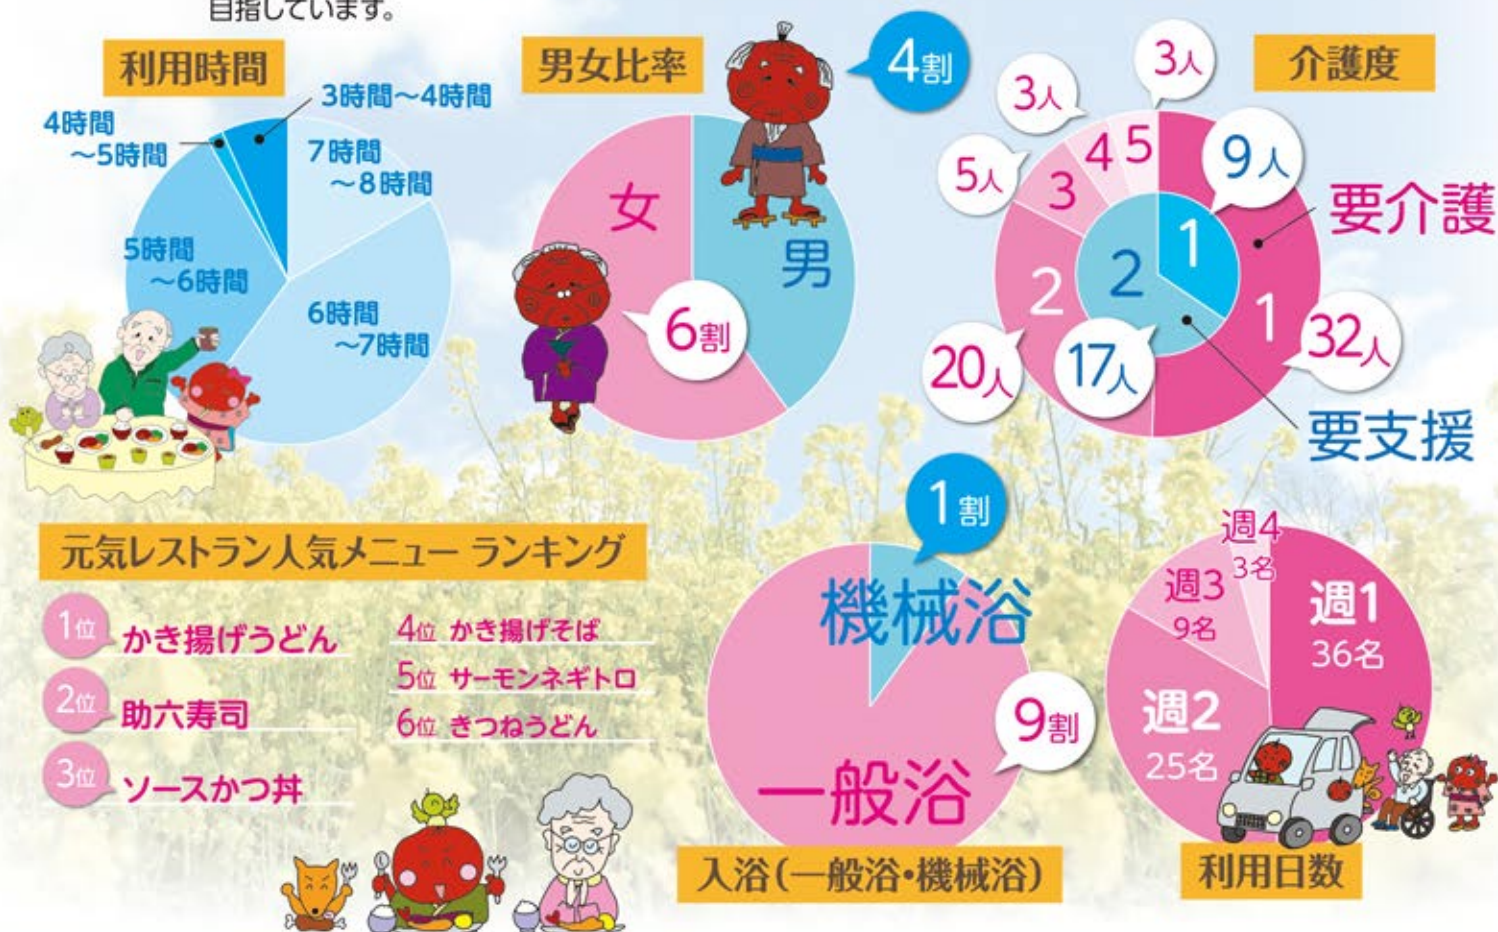

※写真は前回の様子です

2/2(土) 節分(豆まき・恵方巻)

「鬼は外! 福は内!」今年もすぎと翔裕館に鬼が暴れにやってきます! 節分は立春を知らせる行事。邪気や寒気の象徴と言われる鬼におもいきり豆を投げつけて、皆様のところに福を呼び寄せましょう。そして節分といえば恵方巻! 当施設で手作りの恵方巻を、ランチにいただきます!

※写真は昨年の様子-イメージです

デイサービス空き状況 (定員23名)

※2018年12月現在

月	火	水	木	金	土
×	○	×	×	◎	○

居宅介護支援事業所

ご担当者様へ
当施設の利用可能状況です。ご参考の上、利用者様のご紹介をお願い申し上げます。

12月も元気に過ごしました!

Happy!

5周年記念イベント

笑いヨガでワッハッ!

すぎと翔裕館デイサービスの特長

スタッフ一同、ご利用者様一人ひとりの個性・性格を理解し、その方に合った対応を心掛けております。ご利用者様の1日を大切に、帰宅された時には「楽しかった」と喜んでいただけるよう、日々努力し、「明るく元気なデイサービス」としてご利用者様・ご家族の皆様にも愛される施設を目指しています。

ご利用者様 モニタリング報告書

2018年12月分

ご利用者様名	様	報告者名	(印)
バイタル変化	<input type="checkbox"/> なし <input type="checkbox"/> あり	体重の変化	<input type="checkbox"/> なし <input type="checkbox"/> あり
		食事摂取量	<input type="checkbox"/> 毎食全量 <input type="checkbox"/> ムラあり <input type="checkbox"/> 毎食少ない
モニタリング(評価)			