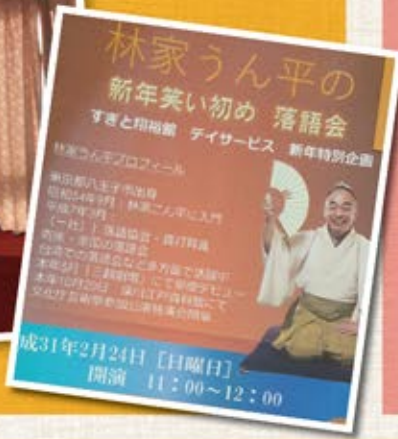

すぎと翔裕館 2月号

いちおし
イベント

2月の イイね!

いちおし
フード

2/24(日) 笑い初め落語会

前回11月の落語会は大盛況! 皆さんのラブコールに応えて、林家うん平師匠が再びすぎとへやってきました! 笑う門には福来たる。たくさん笑って、今年1年の福を呼び込みましょう! さらに、この日のお昼はホカホカのきりたんぼ鍋。落語で笑って、美味しい鍋を食べて温まるスペシャルデー! ふるってご参加ください!

※写真は前回の様子です

2/2(土) 節分(豆まき・恵方巻)

「鬼は外! 福は内!」今年もすぎと翔裕館に鬼が暴れにやってきます! 節分は立春を知らせる行事。邪気や寒気の象徴と言われる鬼におもいきり豆を投げつけて、皆様のところに福を呼び寄せましょう。そして節分といえば恵方巻! 当施設で手作りの恵方巻を、ランチにいただきます!

※写真は昨年の様子-イメージです

デイサービス空き状況 (定員23名)

※2018年12月現在