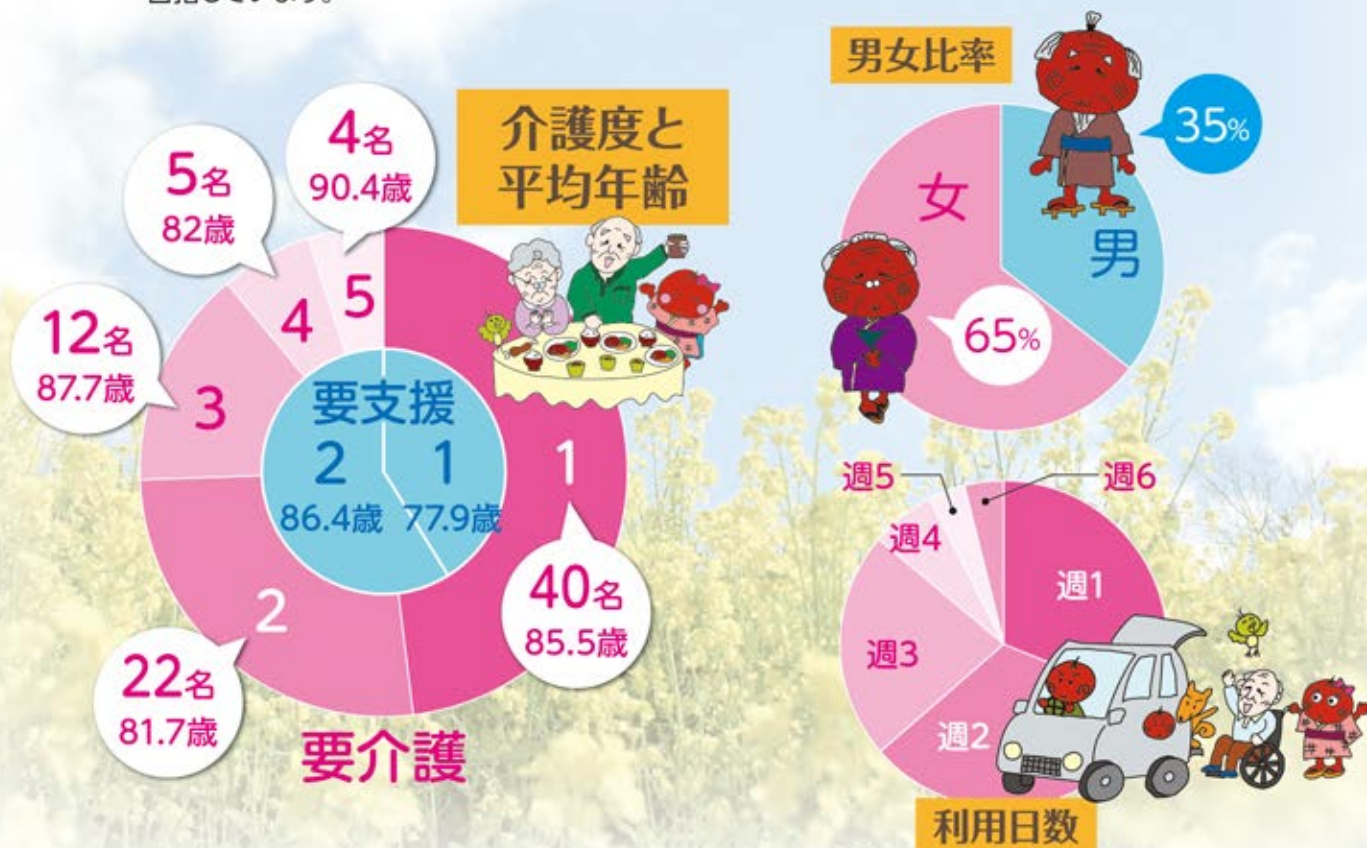

西ところざわ翔裕館 2月号

いちおし
イベント

2月の イイね!

いちおし
フード

2/2(土) 節分

「鬼は外! 福は内!」今年も西ところざわ翔裕館に職員扮する鬼が暴れにやってきます! 邪気や寒気の象徴と言われる鬼におもいっきり豆を投げつけて、今年1年の無病息災を願いましょう。節分は立春の前日に行われる行事。節分で福を呼び寄せれば、もう春はすぐそこです!

※写真はイメージです

2/14(木) バレンタインデー

今日はバレンタインデーにちなんで、チョコレートを使ったお菓子づくりをしましょう。チョコレートは何歳になっても皆さん大好き! ワイワイ楽しく作って、美味しくいただいて笑顔になりましょう!

※写真はイメージです

デイサービス 空き状況 (定員30名)

※2018年12月現在

月	火	水	木	金	土
△	△	○	△	△	△

居宅介護支援事業所

ご担当者様へ

当施設の利用可能状況です。ご参考の上、利用者様のご紹介をお願い申し上げます。

12月も元気に過ごしました!

紅葉を見に行きました

西ところざわ翔裕館デイサービスの特長

スタッフ一同、ご利用者様一人ひとりの個性・性格を理解し、その方に合った対応を心掛けております。ご利用者様の1日を大切に、帰宅された時には「楽しかった」と喜んでいただけるよう、日々努力し、「明るく元気なデイサービス」としてご利用者様・ご家族の皆様へ愛される施設を目指しています。

ご利用者様 モニタリング報告書

2018年12月分