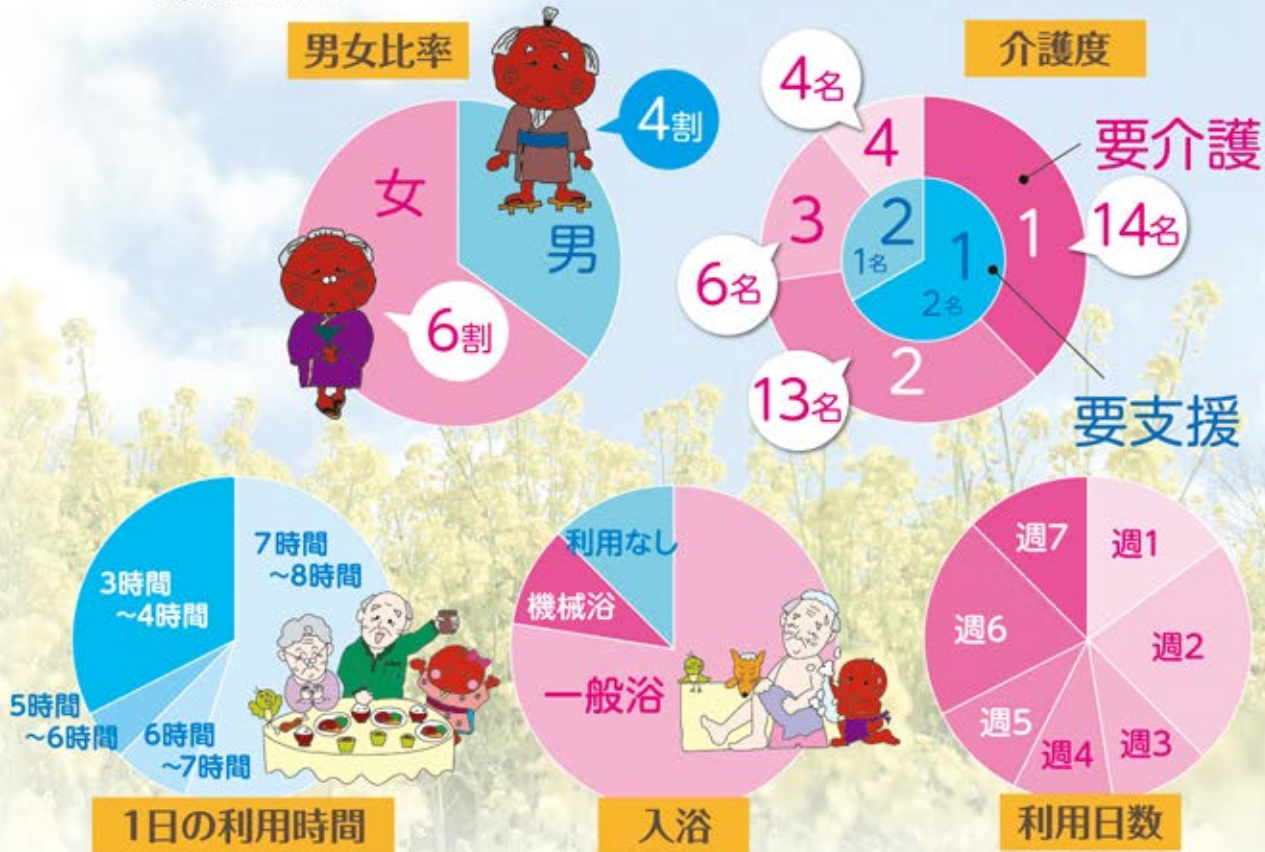

「鬼は外! 福は内!」今年も西おおみや翔裕館に鬼が暴れにやってきます! 節分は立春を知らせる行事。邪気や寒気の象徴と言われる鬼におもいきり豆を投げつけて、皆様のところに福を呼び寄せましょう。そして節分といえば恵方巻! 今年の恵方は東北東。ご利用者と職員で恵方巻を作りましょう!

※写真は昨年の様子

デイサービス空き状況 (定員23名)

※2018年12月現在

月	火	水	木	金	土	日
×	○	△	△	○	○	◎

居宅介護支援事業所

ご担当者様へ
当施設の利用可能状況です。ご参考の上、利用者様のご紹介をお願い申し上げます。

12月も元気に過ごしました!

みんなて新舞踊

みんなで
打ち合わせて
ポトフ作り

西おおみや翔裕館デイサービスの特長

スタッフ一同、ご利用者様一人ひとりの個性・性格を理解し、その方に合った対応を心掛けております。ご利用者様の1日を大切に、帰宅された時には「楽しかった」と喜んでいただけるよう、日々努力し、「明るく元気なデイサービス」としてご利用者様・ご家族の皆様へ愛される施設を目指しています。