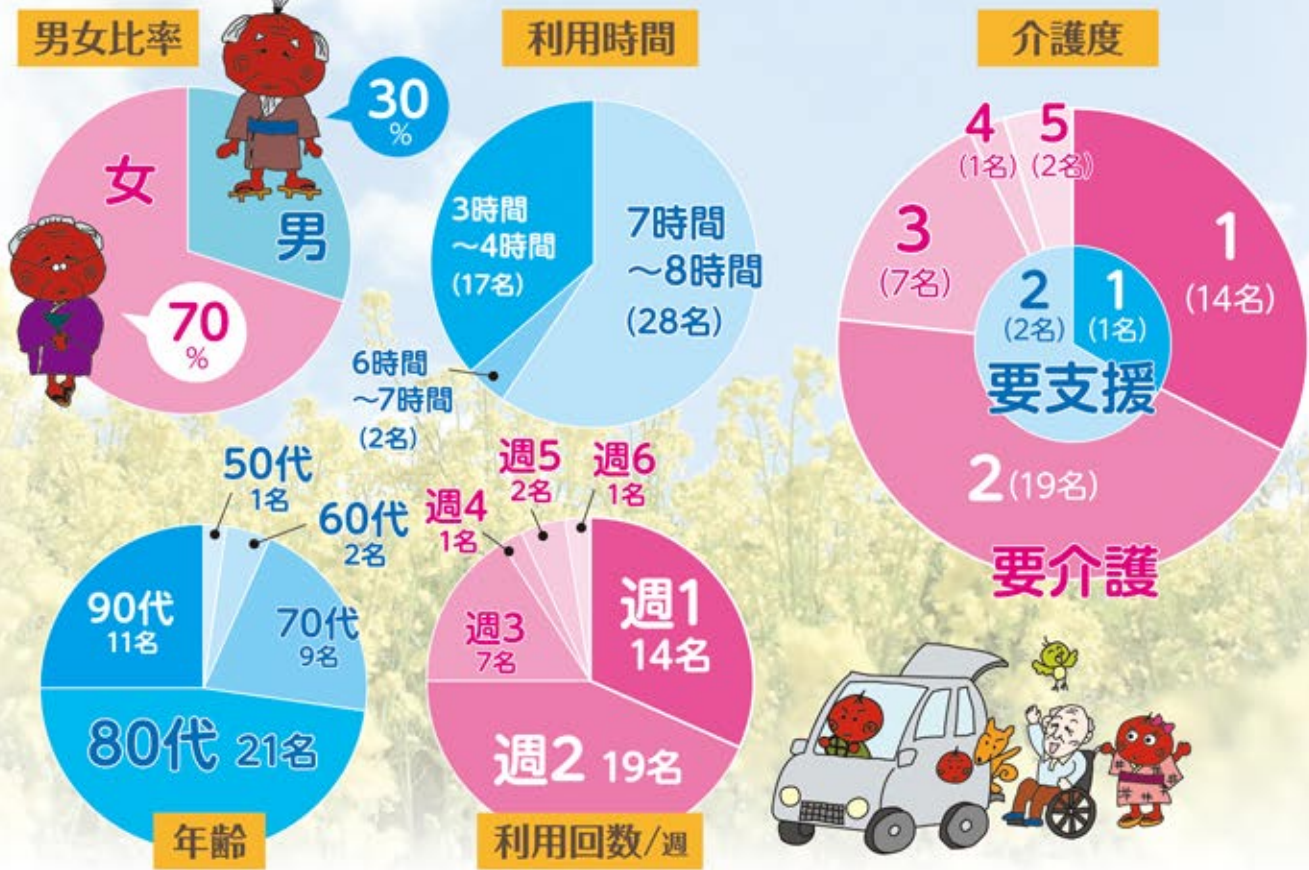

今日はバレンタインデーにちなんで、チョコレートを使ったお菓子作りをしましょう。チョコレートはいつになっても大好き! みんなでワイワイ楽しく作って、美味しくいただいて笑顔になりましょう!

※写真はイメージです

デイサービス 空き状況 (定員18名)

※2018年12月現在

月	火	水	木	金	土
△	○	○	◎	△	○

居宅介護支援事業所

ご担当者様へ

当施設の利用可能状況です。ご参考の上、利用者様のご紹介をお願い申し上げます。

11月も元気に過ごしました! (おやつレク)

ある日のおやつレク

白玉団子を作ります

一生懸命こねて...

あんどみたらしのトッピング!

手作りはやっぱり美味しい!

いただきます!

西おおいずみ翔裕館デイサービスの特長

スタッフ一同、ご利用者様一人ひとりの個性・性格を理解し、その方に合った対応を心掛けております。ご利用者様の1日を大切に、帰宅された時には「楽しかった」と喜んでいただけるよう、日々努力し、「明るく元気なデイサービス」としてご利用者様・ご家族の皆様へ愛される施設を目指しています。

ご利用者様 モニタリング報告書

2018年12月分

ご利用者様名	様	報告者名	(印)
バイタル変化	<input type="checkbox"/> なし <input type="checkbox"/> あり	体重の変化	<input type="checkbox"/> なし <input type="checkbox"/> あり
		食事摂取量	<input type="checkbox"/> 毎食全量 <input type="checkbox"/> ムラあり <input type="checkbox"/> 毎食少ない
モニタリング(評価)			