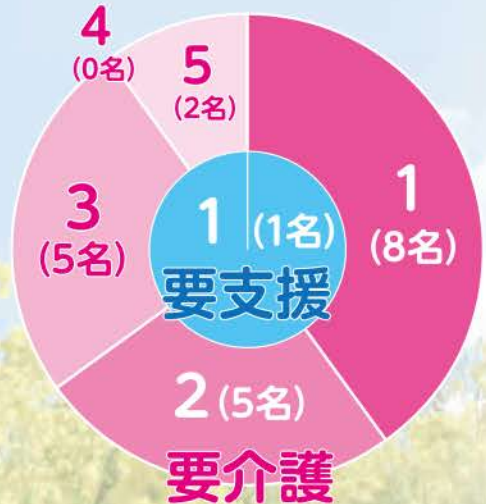

※当施設では衛生事故・墜下事故防止のため、充分な配慮を行った上実施します
※写真は昨年の様子です

デイサービス 空き状況 (定員10名)

※2018年11月現在

月	火	水	木	金	土
◎	△	◎	△	◎	○

2月の第1・第3
日曜日は営業!

デイサービスの
先行予約受付中!
ご利用お待ちしております。

10月も元気に過ごしました!

絵画をたしなむ

配膳のお手伝い

ある日のおやつ

集団体操

コスモス畑にて

皆さん真剣です

調理実習

こしがや翔裕館デイサービスの特長

スタッフ一同、ご利用者様一人ひとりの個性・性格を理解し、その方に合った対応を心掛けております。ご利用者様の1日を大切に、帰宅された時には「楽しかった」と喜んでいただけるよう、日々努力し、「明るく元気なデイサービス」としてご利用者様・ご家族の皆様に愛される施設を目指しています。

男女比率

入浴(一般浴・機械浴)

介護度

ご利用者様 モニタリング報告書

2018年11月分

ご利用者様名	様	報告者名	(印)
バイタル変化	<input type="checkbox"/> なし <input type="checkbox"/> あり	体重の変化	<input type="checkbox"/> なし <input type="checkbox"/> あり
		食事摂取量	<input type="checkbox"/> 毎食全量 <input type="checkbox"/> ムラあり <input type="checkbox"/> 毎食少ない
モニタリング(評価)			