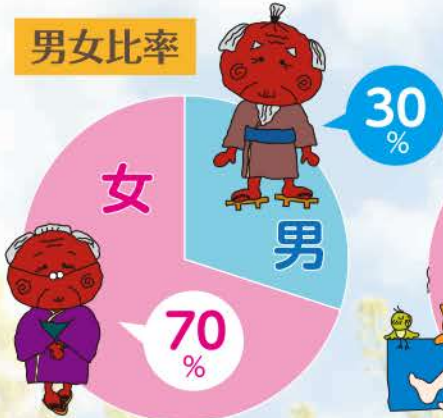

こしがや翔裕館デイサービスの特長

スタッフ一同、ご利用者様一人ひとりの個性・性格を理解し、その方に合った対応を心掛けております。ご利用者様の1日を大切に、帰宅された時には「楽しかった」と喜んでいただけるよう、日々努力し、「明るく元気なデイサービス」としてご利用者様・ご家族の皆様に愛される施設を目指しています。

男女比率

入浴(一般浴・機械浴)