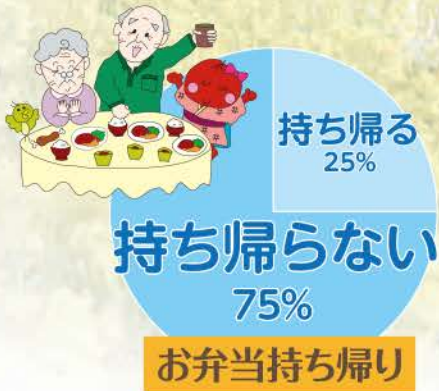

介護度

ご利用者様 モニタリング報告書

2018年11月分

ご利用者様名	様	報告者名	(印)
バイタル変化	☐ なし ☐ あり	体重の変化	☐ なし ☐ あり
		食事摂取量	☐ 毎食全量 ☐ ムラあり ☐ 毎食少ない
モニタリング(評価)			

連絡先

こしがや翔裕館

TEL.048-972-6580

住所 〒343-0002 埼玉県越谷市大字平方2815-1

E-mail: koshigaya@kantousanga.co.jp

担当/佐藤・井原