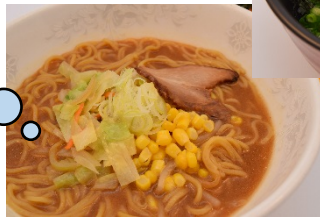

## こしがや翔裕館ショートステイ3つの特徴

毎日4~5種類  
から選べる  
お昼ごはん

壁で仕切られプラ  
イベートが保たれ  
た多床室が16室  
居室料800円！！

運動不足解消の  
ソフトリハビリ  
を毎日実施