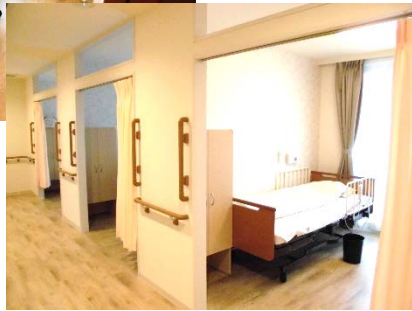

## こしがや翔裕館ショートステイ3つの特徴

毎日4~5種類  
から選べる  
お昼ごはん

壁で仕切られプラ  
イベートが保たれ  
た多床室が16室  
居室料800円！！

運動不足解消の  
ソフトリハビリ  
を毎日実施