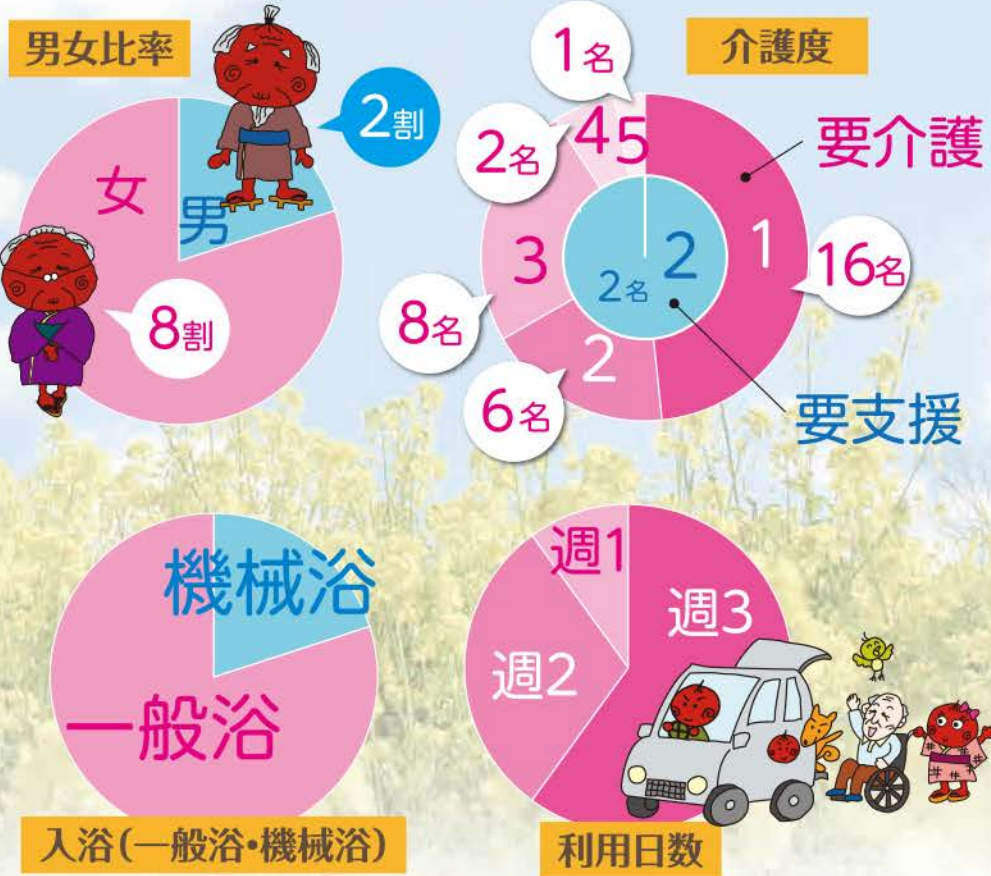

### デイサービス 空き状況 (定員20名)

※2018年11月現在

月	火	水	木	金	土
○	○	○	○	○	○

### 2月の第2・第4日曜日は営業!

デイサービスの  
先行予約受付中!  
ご利用お待ちしております。

### 11月も元気に過ごしました!

マジックショー

いも煮

# みよし翔裕館デイサービスの特長

スタッフ一同、ご利用者様一人ひとりの個性・性格を理解し、その方に合った対応を心掛けております。ご利用者様の1日を大切に、帰宅された時には「楽しかった」と喜んでいただけるよう、日々努力し、「明るく元気なデイサービス」としてご利用者様・ご家族の皆様へ愛される施設を目指しています。